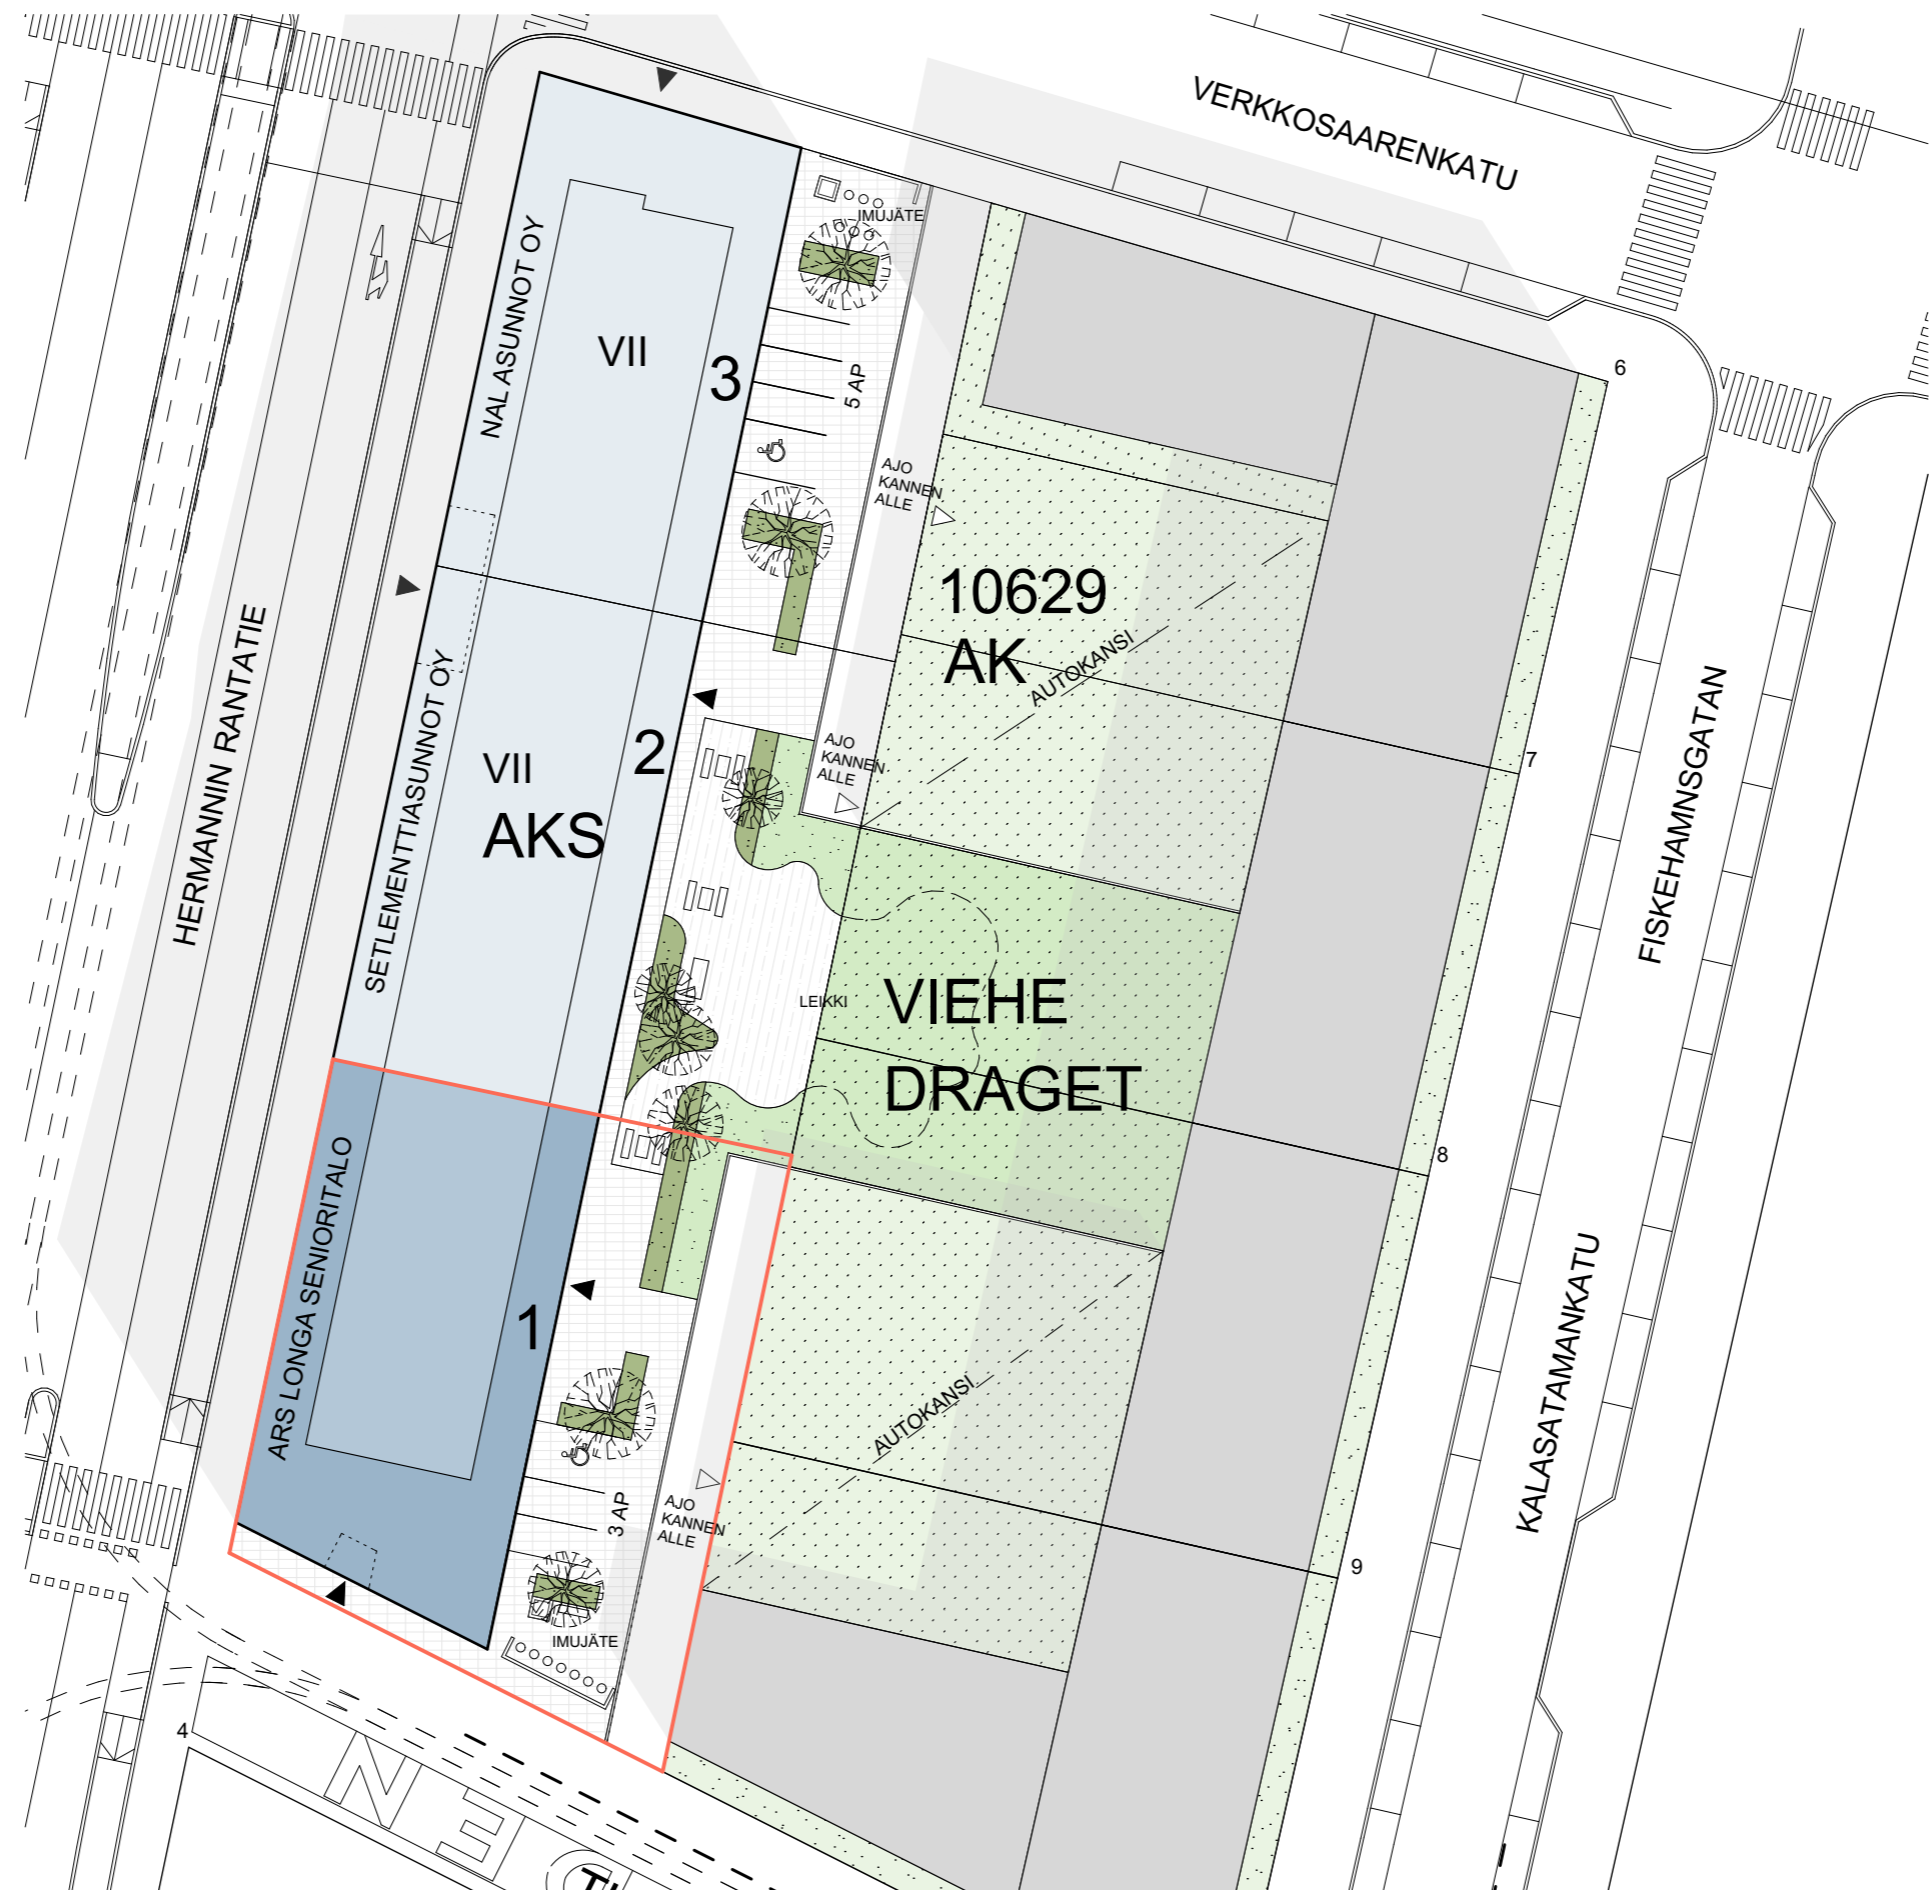

# ARS LONGA SENIORITALO

TUKKUTORINKUJA 6, 00580 HELSINKI

ASEMPIIRUSTUS

RAKENNUSAIKAISET MUUTOKSET MAHDOLLISIA

0m 10m 20m

ARKKITEHDIT HANNUNKARI & MÄKIPAJA OY 1.4.2019