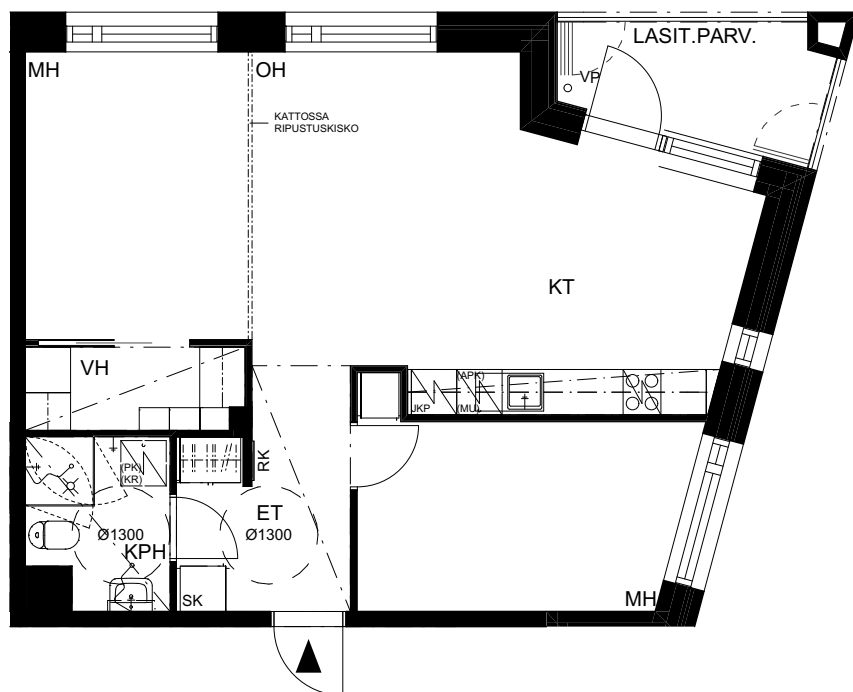

ARS LONGA SENIORITALO

TUKKUTORINKUJA 6, 00580 HELSINKI

3H + KT
63,0 m²

ASUNNOT:
A51 7. KERROS