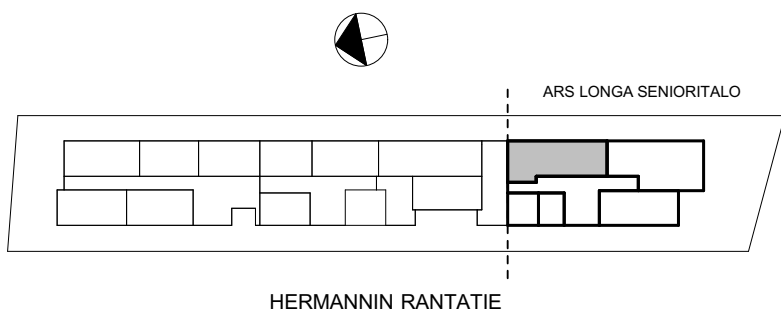

# ARS LONGA SENIORITALO

TUKKUTORINKUJA 6, 00580 HELSINKI

2H + KT  
52,0 m<sup>2</sup>

ASUNNOT:  
ATELJEEASUNTO 1, A55

ULLAKKO

VERKKOSAARENKATU

TUKKUTORINKUJA

RAKENNUSAIKAISET MUUTOKSET MAHDOLLISIA