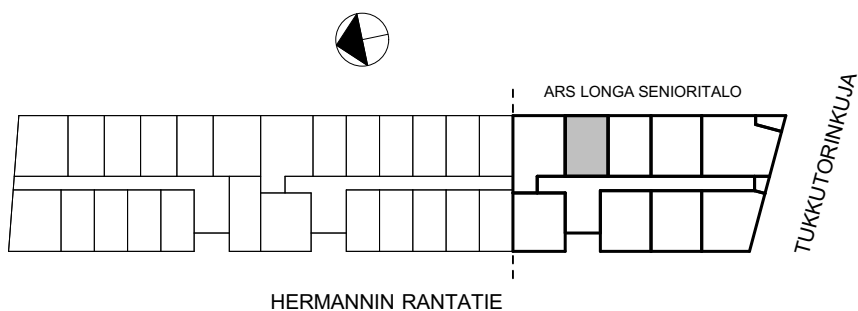

VERKKOSAARENKATU