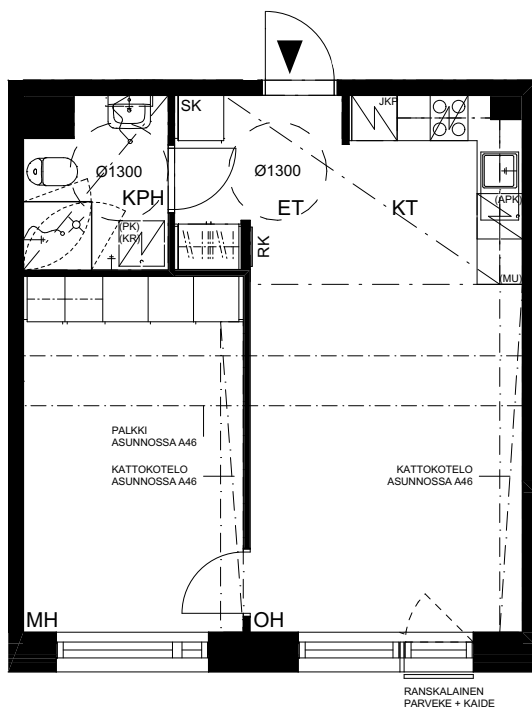

ARS LONGA SENIORITALO

TUKKUTORINKUJA 6, 00580 HELSINKI

2H + KT
46,5 m²

ASUNNOT:

- A01 2. KERROS
- A10 3. KERROS
- A19 4. KERROS
- A28 5. KERROS
- A37 6. KERROS
- A46 7. KERROS