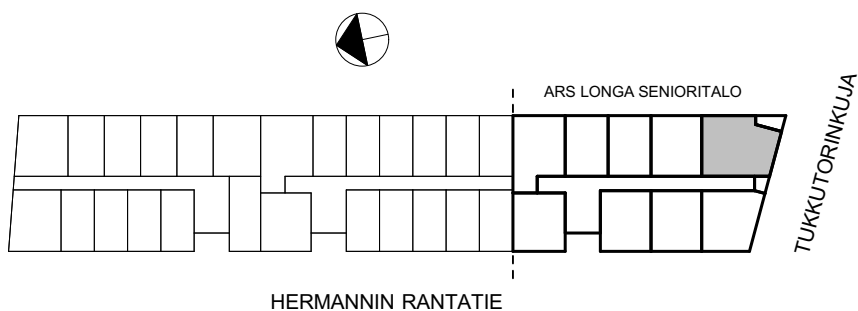

VERKKOSAARENKATU