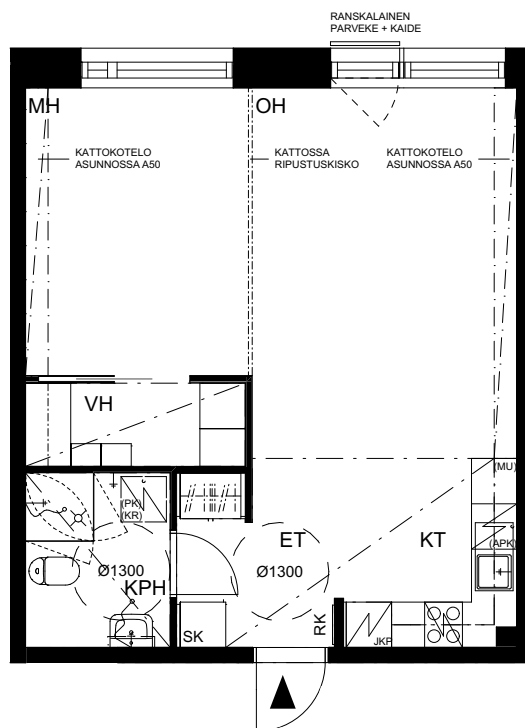

ARS LONGA SENIORITALO

TUKKUTORINKUJA 6, 00580 HELSINKI

2H + KT
48,0 m²

ASUNNOT:

- A05 2. KERROS
- A14 3. KERROS
- A23 4. KERROS
- A32 5. KERROS
- A41 6. KERROS
- A50 7. KERROS