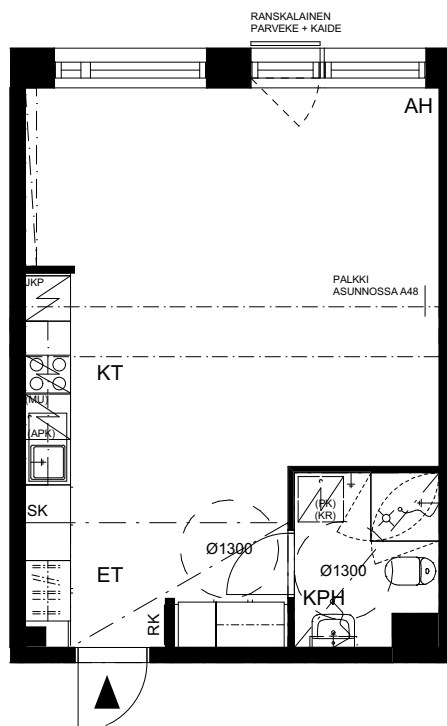

ARS LONGA SENIORITALO

TUKKUTORINKUJA 6, 00580 HELSINKI

H + KT
40,0 m²

ASUNNOT:

- A03 2. KERROS
- A12 3. KERROS
- A21 4. KERROS
- A30 5. KERROS
- A39 6. KERROS
- A48 7. KERROS