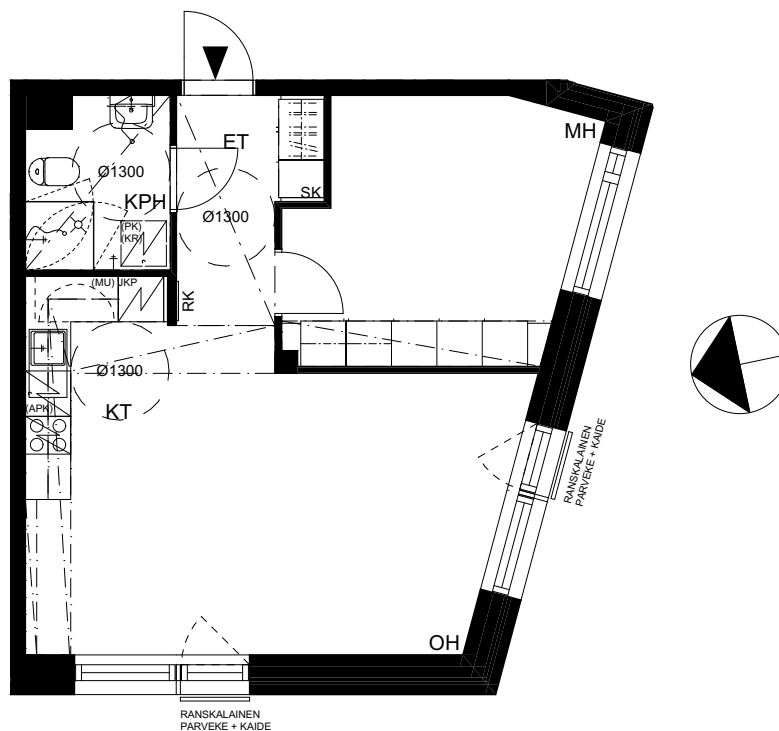

ARS LONGA SENIORITALO

TUKKUTORINKUJA 6, 00580 HELSINKI

2H + KT
49,5 m²

ASUNNOT:

- A07 2. KERROS
- A16 3. KERROS
- A25 4. KERROS
- A34 5. KERROS
- A43 6. KERROS
- A52 7. KERROS

RAKENNUSAIKAISET MUUTOKSET MAHDOLLISIA