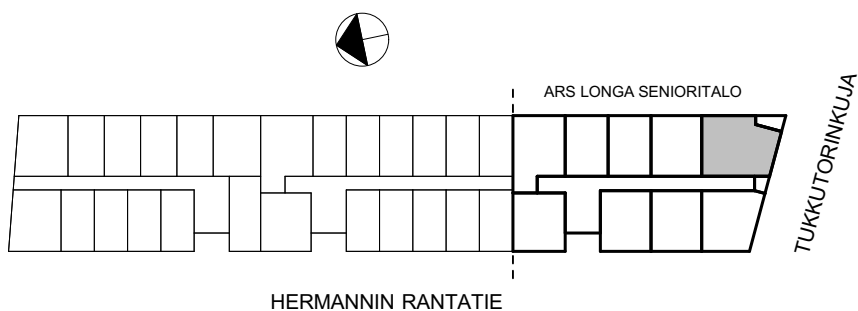

# ARS LONGA SENIORITALO

TUKKUTORINKUJA 6, 00580 HELSINKI

3H + KT  
63,0 m<sup>2</sup>

ASUNNOT:  
A51 7. KERROS

VERKKOSAARENKATU

RAKENNUSAIKAISET MUUTOKSET MAHDOLLISIA

ARKKITEHDIT HANNUNKARI & MÄKIPAJA OY 1.4.2019