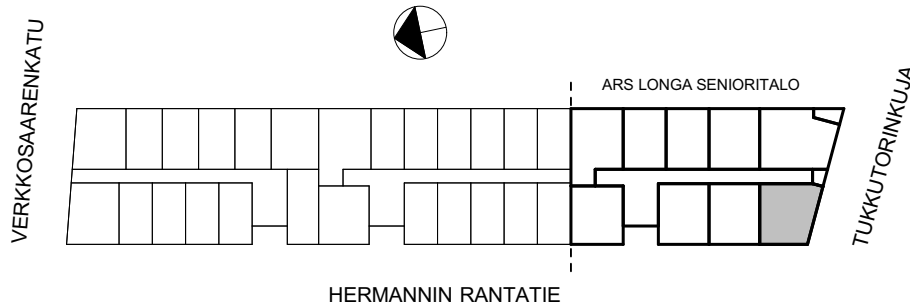

ARS LONGA SENIORITALO

TUKKUTORINKUJA 6, 00580 HELSINKI

2H + KT
49,5 m²

ASUNNOT:

- A07 2. KERROS
- A16 3. KERROS
- A25 4. KERROS
- A34 5. KERROS
- A43 6. KERROS
- A52 7. KERROS

RAKENNUSAIKAISET MUUTOKSET MAHDOLLISIA